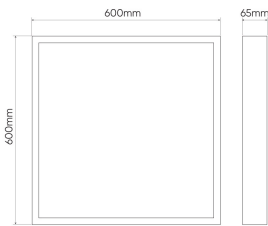

Kod produktu: 203440 EAN: 5905378203440

LED line PRIME Ramka montażowa do paneli 60x60 biała H65mm

Opis produktu

Na produkt udzielana jest pięcioletnia gwarancja producenta. Produkt jest przeznaczony do montażu natynkowego.

Na produkt udzielana jest pięcioletnia gwarancja producenta.

Produkt jest przeznaczony do montażu natynkowego.

Materiał (obudowa)

Nazwa parametru	Wartość
Gwarancja (lata)	5
Waga	606 g
Kolor	Biały
Materiał (obudowa)	aluminium
Rodzaj malowania	proszkowo

Nazwa parametru	Wartość
Sposób montażu	natynkowy
Do zastosowań wewnątrz pomieszczeń	TAK
Długość	600 mm
Szerokość	600 mm
Wysokość	65 mm
Klasyfikacja GPC	10005639 - Oświetlenie- mocowane na stałe
Status	Aktywny (w sprzedaży)
Zawartość netto produktu	1
Jednostka gs1	szt

Opakowanie jednostkowe

Rodzaj	Papier
Szerokość [mm]	75
Wysokość [mm]	40
Długość [mm]	615
Waga [kg]	0,7

Opakowanie zbiorcze

Ilość szt/ taśmy w metrach	20
Szerokość [mm]	320
Wysokość [mm]	220
Długość [mm]	635
Waga [kg]	15
Objętość [m ³]	0,045